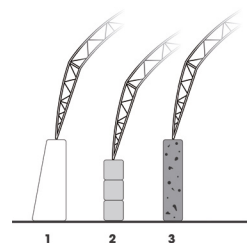

1 et 2 démontables et sans fondation

*Voir Conditions Générales de Ventes

AVANTAGES

Hauteur adaptée aux déchargements

Étanchéité optimale

Solution clé en main

Norme de construction