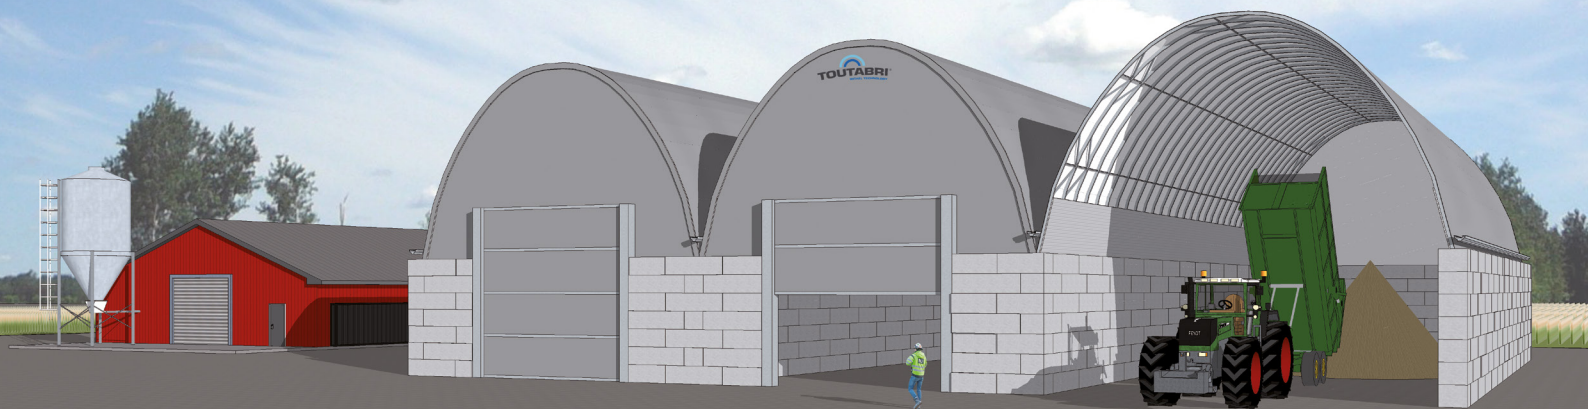

COUVRE TOUS VOS BESOINS

AGRICULTURE-CÉRÉALES

- Stockage temporaire
- Allotement
- Stockage long terme

Disponible sur toute la gamme Toutabri® de 8 à 25 m de large et jusqu'à 15 m de hauteur monté sur murs.

TOUTABRI® CÉRÉALES

TOUTABRI® est une solution économique et durable face aux bâtiments traditionnels. Démontable, modulable et sans fondation, il offre un stockage court, moyen et long terme dans des conditions idéales de conservation.

Le cloisonnement en murs mobiles favorise la création de lots. La facilité de déchargement et de reprise des matières stockées permet une grande capacité de rotation.

Sa charpente en acier galvanisé répond aux normes Eurocodes Bâtiment. Sa conception et sa fabrication ont reçu l'agrément SOCOTEC. Sa couverture en toile enduite, traitée anti-feu, est garantie 10 ans*. Sa confection d'un seul tenant permet d'obtenir une étanchéité optimale.

Possibilités de montage sur murs :

- 1 : cloison acier
- 2 : sur murs (blocs béton)
- 3 : murs banchés

1 et 2 démontables et sans fondation

*Voir Conditions Générales de Ventes

AVANTAGES

Hauteur adaptée aux déchargements